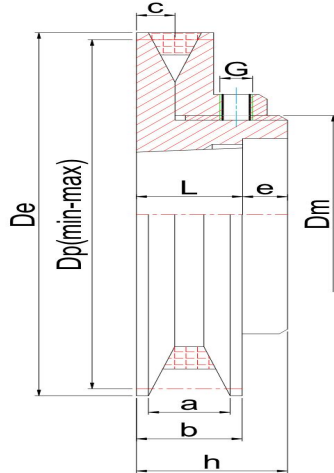

Adjustable Pulleys

SIZE	Bore of bush	De	Dm	Dp Min/Max	a Max/Min	b max	b min	c	e	G	h	L
84xZ1 1108	10-28mm	84	50	62 / 80	14.5 / 10	19.5	15	7.5	-	6	28	28
95XZ1 1108	10-28mm	95	60	73 / 91	14.5 / 10	20.5	16	8	8.0	6	30	22
100XZ1 1108	10-28mm	100	60	78 / 96	14.5 / 10	20.5	16	8	8.0	6	30	22
108XZ1 1210	11-30mm	108	72	90 / 104	13.2 / 10	19.2	16	8	10.0	8	35	25
108XA1 1210	11-30mm	108	62	76 / 102	19.5 / 13	25.5	19	9.5	12.0	8	39	27
120XA1 1210	11-30mm	120	72	88 / 114	19.5 / 13	26.5	20	10	10.0	8	36	26
120XA2 1215	11-30mm	120	72	88 / 114	19.5 / 13	47.1	34	26	12.0	8	66	40.5
129XA1 1210	11-30mm	129	72	97 / 123	19.5 / 13	26.5	20	10	10.0	8	36	26
129XA2 1215	11-30mm	129	72	97 / 123	19.5 / 13	47.1	34	26	12.0	8	66	40.5
139XA1 1610	14-40mm	139	85	109 / 133	18.9 / 13	25.9	20	10	11.0	8	37	26
139XA2 1615	14-40mm	139	85	109 / 133	18.9 / 13	46.8	35	27	14.5	8	69	38.5
146XA1 1610	14-40mm	146	85	116 / 140	18.9 / 13	25.9	20	10	11.0	8	37	26
146XA2 1615	14-40mm	146	85	116 / 140	18.9 / 13	46.8	35	27	14.5	8	69	38.5
156XA1 1610	14-40mm	156	85	126 / 150	18.9 / 13	25.9	20	10	11.0	8	37	26
156XA2 1615	14-40mm	156	85	126 / 150	18.9 / 13	46.8	35	27	14.5	8	69	38.5
164XA1 1610	14-40mm	164	85	134 / 158	18.9 / 13	25.9	20	10	8.0	8	37	29
164XA2 1615	14-40mm	164	85	134 / 158	18.9 / 13	46.8	35	27	15.5	8	69	37.5
177XA1 2012	18-50mm	177	110	149 / 171	18.2 / 13	25.2	20	10	8.0	8	40	32
177XA2 2012	18-50mm	177	110	149 / 171	18.2 / 13	45.5	35	37.5	24.0	8	90	37
187XA1 2012	18-50mm	187	110	159 / 181	18.2 / 13	25.2	20	10	8.0	8	40	32
187XA2 2012	18-50mm	187	110	159 / 181	18.2 / 13	45.5	35	37.5	24.0	8	90	37
178XB1 2012	18-50mm	178	110	139 / 171	25.1 / 17	28.1	20	10	8.0	8	40	32
178XB2 2012	18-50mm	178	110	139 / 171	25.1 / 17	45.5	35	37.5	24.0	8	90	37
187XB1 2012	18-50mm	187	110	148 / 180	25.1 / 17	28.1	20	10	8.0	8	40	32
187XB2 2012	18-50mm	187	110	148 / 180	25.1 / 17	45.5	35	37.5	24.0	8	90	37
200XB1 2012	18-50mm	200	110	161 / 193	25.1 / 17	32	24	12	12.5	8	45	32
200XB2 2012	18-50mm	200	110	161 / 193	25.1 / 17	64	44	35	29.0	8	90	32
232XB1 2012	18-50mm	232	110	193 / 225	25.1 / 17	32	24	12	12.5	8	45	32
232XB2 2012	18-50mm	232	110	193 / 225	25.1 / 17	64	44	35	29.0	8	90	32
250XB1 2517	20-60mm	250	130	211 / 243	25.1 / 17	32	24	12	0.0	8	45	45
250XB2 2517	20-60mm	250	130	211 / 243	25.1 / 17	64	44	35	22.5	8	90	45