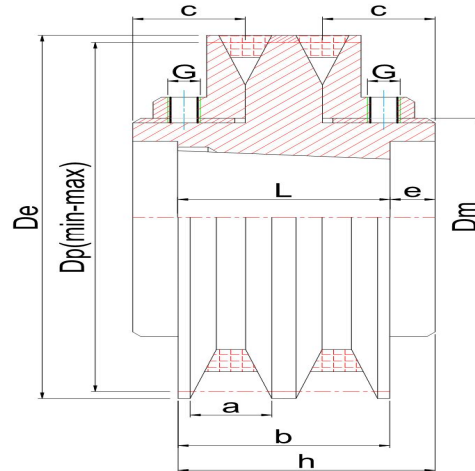

Adjustable Pulleys

SIZE	Bore of bush	De	Dm	Dp Min/Max	a Max/Min	b max	b min	c	e	G	h	L
84xZ1 1108	10-28mm	84	50	62 / 80	14.5 / 10	19.5	15	7.5	-	6	28	28
95XZ1 1108	10-28mm	95	60	73 / 91	14.5 / 10	20.5	16	8	8.0	6	30	22
100XZ1 1108	10-28mm	100	60	78 / 96	14.5 / 10	20.5	16	8	8.0	6	30	22
108XZ1 1210	11-30mm	108	72	90 / 104	13.2 / 10	19.2	16	8	10.0	8	35	25
108XA1 1210	11-30mm	108	62	76 / 102	19.5 / 13	25.5	19	9.5	12.0	8	39	27
120XA1 1210	11-30mm	120	72	88 / 114	19.5 / 13	26.5	20	10	10.0	8	36	26
120XA2 1215	11-30mm	120	72	88 / 114	19.5 / 13	47.1	34	26	12.0	8	66	40.5
129XA1 1210	11-30mm	129	72	97 / 123	19.5 / 13	26.5	20	10	10.0	8	36	26
129XA2 1215	11-30mm	129	72	97 / 123	19.5 / 13	47.1	34	26	12.0	8	66	40.5
139XA1 1610	14-40mm	139	85	109 / 133	18.9 / 13	25.9	20	10	11.0	8	37	26
139XA2 1615	14-40mm	139	85	109 / 133	18.9 / 13	46.8	35	27	14.5	8	69	38.5
146XA1 1610	14-40mm	146	85	116 / 140	18.9 / 13	25.9	20	10	11.0	8	37	26
146XA2 1615	14-40mm	146	85	116 / 140	18.9 / 13	46.8	35	27	14.5	8	69	38.5
156XA1 1610	14-40mm	156	85	126 / 150	18.9 / 13	25.9	20	10	11.0	8	37	26
156XA2 1615	14-40mm	156	85	126 / 150	18.9 / 13	46.8	35	27	14.5	8	69	38.5
164XA1 1610	14-40mm	164	85	134 / 158	18.9 / 13	25.9	20	10	8.0	8	37	29
164XA2 1615	14-40mm	164	85	134 / 158	18.9 / 13	46.8	35	27	15.5	8	69	37.5
177XA1 2012	18-50mm	177	110	149 / 171	18.2 / 13	25.2	20	10	8.0	8	40	32
177XA2 2012	18-50mm	177	110	149 / 171	18.2 / 13	45.5	35	37.5	24.0	8	90	37
187XA1 2012	18-50mm	187	110	159 / 181	18.2 / 13	25.2	20	10	8.0	8	40	32
187XA2 2012	18-50mm	187	110	159 / 181	18.2 / 13	45.5	35	37.5	24.0	8	90	37
178XB1 2012	18-50mm	178	110	139 / 171	25.1 / 17	28.1	20	10	8.0	8	40	32
178XB2 2012	18-50mm	178	110	139 / 171	25.1 / 17	45.5	35	37.5	24.0	8	90	37
187XB1 2012	18-50mm	187	110	148 / 180	25.1 / 17	28.1	20	10	8.0	8	40	32
187XB2 2012	18-50mm	187	110	148 / 180	25.1 / 17	45.5	35	37.5	24.0	8	90	37
200XB1 2012	18-50mm	200	110	161 / 193	25.1 / 17	32	24	12	12.5	8	45	32
200XB2 2012	18-50mm	200	110	161 / 193	25.1 / 17	64	44	35	29.0	8	90	32
232XB1 2012	18-50mm	232	110	193 / 225	25.1 / 17	32	24	12	12.5	8	45	32
232XB2 2012	18-50mm	232	110	193 / 225	25.1 / 17	64	44	35	29.0	8	90	32
250XB1 2517	20-60mm	250	130	211 / 243	25.1 / 17	32	24	12	0.0	8	45	45
250XB2 2517	20-60mm	250	130	211 / 243	25.1 / 17	64	44	35	22.5	8	90	45